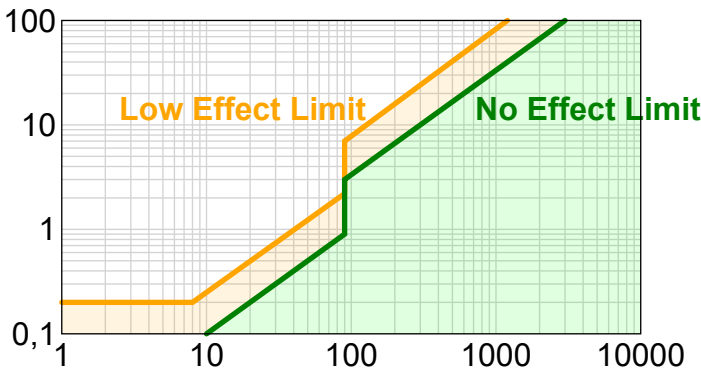

Operator name and signature: RU _____

Output:	1493 lm
Peak:	620 cd
Lux@50cm:	2480 Lux
Power:	16,2 W
Power Factor / DF	0,6
Standby power	0,35 W

According to regulation (EU) 2019/2015

Directionality:	Directional
Useful Lumen:	1430 lm
η_{TM} - Efficacy	104 lm/W
Energy Class:	F

*measured at center of beam

Beam width (meter)	2,8 m	5,6 m	8,4 m	11,2 m	14 m
Beam width (feet)	9,3 ft	18,5 ft	27,5 ft	36,8 ft	46,1 ft

Beam intensities from 1-20m

1m	2m	3m	4m	5m	6m	7m	8m	9m	10m	11m	12m	13m	14m	15m	16m	17m	18m	19m	20m
3,3ft	6,6ft	9,8ft	13,1ft	16,4ft	19,7ft	23ft	26,2ft	29,5ft	32,8ft	36,1ft	39,4ft	42,7ft	45,9ft	49,2ft	52,5ft	55,8ft	59,1ft	62,3ft	65,6ft
619lx	155lx	69lx	39lx	25lx	17lx	13lx	10lx	8lx	6lx	5lx	4lx	4lx	3lx	3lx	2lx	2lx	2lx	2lx	2lx
57,5fcd	14,4fcd	6,4fcd	3,6fcd	2,3fcd	1,6fcd	1,2fcd	0,9fcd	0,7fcd	0,6fcd	0,5fcd	0,4fcd	0,3fcd	0,3fcd	0,3fcd	0,2fcd	0,2fcd	0,2fcd	0,2fcd	0,1fcd

FLICKER DETAILS

Flicker curve (complete sampled flicker signal)

Flicker frame (frame of one flicker period)

Flicker frequency:	10,57 Hz
Flicker index:	0
Flicker percentage:	0,04 %
SVM: (Visual flicker)	0
Pst LM:	0,08
SDCM	n/a
Rated Color Temperature	5979 K
Duv	0,0019
CIE Coordinates (x, y)	0,322, 0,335
CIE Coordinates (u, v)	0,202, 0,315

Flicker IEEE 1789

WARMUP DETAILS according to EN 13032-1

Temperatures

Channel	Temperature [°C]
Ambient temperature average	28,50
Back of Head Max	49,08
Front of Head Max	49,13
- Max	-

Channel	Δt	t@40°C
Back of Head	20,58	60,58
Front of Head	20,62	60,62
-	-	-