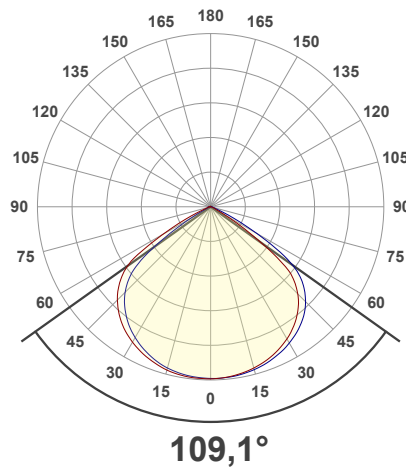

Operator name and signature: RU _____

Output:	1493 lm
Peak:	620 cd
Lux@50cm:	2480 Lux
Power:	16,2 W
Power Factor / DF	0,6
Standby power	0,35 W

According to regulation (EU) 2019/2015

Directionality:	Directional
Useful Lumen:	1430 lm
η_{TM} - Efficacy	104 lm/W
Energy Class:	F

Light efficacy:

92 Lumen/Watt

Light quality:

CRI: 81,6

Color temperature:

5979 K

Product name:
Multilight T1 Handle and Nova

Item number:
03.5694C

Date and time:
30-06-2022 15:16:29

Description:
Standby Power: 0,35W
Sensor distance: 250cm
Warmup: <2% in 15 minutes
Power Supply: CAS PSU

Spectra

BEAM DETAILS

Beam distance: 49,8 meters

Distance (meter)	1 m	2 m	3 m	4 m	5 m
Distance (feet)	3,3 ft	6,6 ft	9,8 ft	13,1 ft	16,4 ft

*measured at center of beam

Beam width (meter)	2,8 m	5,6 m	8,4 m	11,2 m	14 m
Beam width (feet)	9,3 ft	18,5 ft	27,5 ft	36,8 ft	46,1 ft

Beam intensities from 1-20m

1m	2m	3m	4m	5m	6m	7m	8m	9m	10m	11m	12m	13m	14m	15m	16m	17m	18m	19m	20m
3,3ft	6,6ft	9,8ft	13,1ft	16,4ft	19,7ft	23ft	26,2ft	29,5ft	32,8ft	36,1ft	39,4ft	42,7ft	45,9ft	49,2ft	52,5ft	55,8ft	59,1ft	62,3ft	65,6ft
619lx	155lx	69lx	39lx	25lx	17lx	13lx	10lx	8lx	6lx	5lx	4lx	4lx	3lx	3lx	2lx	2lx	2lx	2lx	2lx
57,5fcd	14,4fcd	6,4fcd	3,6fcd	2,3fcd	1,6fcd	1,2fcd	0,9fcd	0,7fcd	0,6fcd	0,5fcd	0,4fcd	0,3fcd	0,3fcd	0,3fcd	0,2fcd	0,2fcd	0,2fcd	0,2fcd	0,1fcd