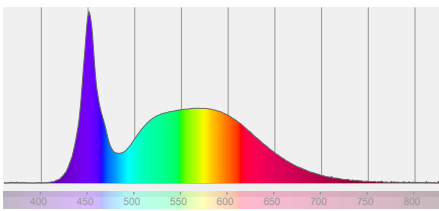

Operator name and signature: RU _____

Output:	1493 lm
Peak:	620 cd
Lux@50cm:	2480 Lux
Power:	16,2 W
Power Factor / DF	0,6
Standby power	0,35 W

According to regulation (EU) 2019/2015

Directionality:	Directional
Useful Lumen:	1430 lm
η_{TM} - Efficacy	104 lm/W
Energy Class:	F

Light efficacy:

92 Lumen/Watt

Light quality:

CRI: 81,6

Color temperature:

5979 K

Product name:
Multilight T1 Handle and Nova

Item number:
03.5694C

Date and time:
30-06-2022 15:16:29

Description:
Standby Power: 0,35W
Sensor distance: 250cm
Warmup: <2% in 15 minutes
Power Supply: CAS PSU

Spectra

BEAM DETAILS

Beam distance: 49,8 meters

Distance (meter)	1 m	2 m	3 m	4 m	5 m
Distance (feet)	3,3 ft	6,6 ft	9,8 ft	13,1 ft	16,4 ft

*measured at center of beam

Beam width (meter)	2,8 m	5,6 m	8,4 m	11,2 m	14 m
Beam width (feet)	9,3 ft	18,5 ft	27,5 ft	36,8 ft	46,1 ft

Beam intensities from 1-20m

1m	2m	3m	4m	5m	6m	7m	8m	9m	10m	11m	12m	13m	14m	15m	16m	17m	18m	19m	20m
3,3ft	6,6ft	9,8ft	13,1ft	16,4ft	19,7ft	23ft	26,2ft	29,5ft	32,8ft	36,1ft	39,4ft	42,7ft	45,9ft	49,2ft	52,5ft	55,8ft	59,1ft	62,3ft	65,6ft
619lx	155lx	69lx	39lx	25lx	17lx	13lx	10lx	8lx	6lx	5lx	4lx	4lx	3lx	3lx	2lx	2lx	2lx	2lx	2lx
57,5fcd	14,4fcd	6,4fcd	3,6fcd	2,3fcd	1,6fcd	1,2fcd	0,9fcd	0,7fcd	0,6fcd	0,5fcd	0,4fcd	0,3fcd	0,3fcd	0,3fcd	0,2fcd	0,2fcd	0,2fcd	0,2fcd	0,1fcd