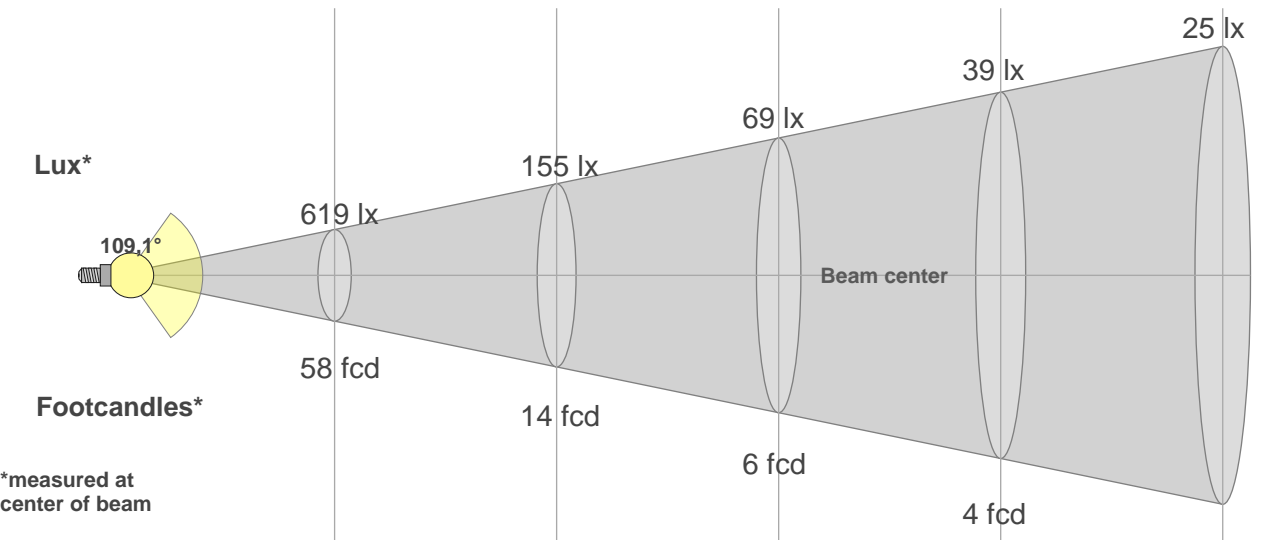

Operator name and signature: RU _____

Output:	1493 lm
Peak:	620 cd
Lux@50cm:	2480 Lux
Power:	16,2 W
Power Factor / DF	0,6
Standby power	0,35 W

According to regulation (EU) 2019/2015

Directionality:	Directional
Useful Lumen:	1430 lm
η_{TM} - Efficacy	104 lm/W
Energy Class:	F

Light efficacy:

92 Lumen/Watt

Light quality:

CRI: 81,6

Color temperature:

5979 K

Product name:
Multilight T1 Handle and Nova

Item number:
03.5694C

Date and time:
30-06-2022 15:16:29

Description:
Standby Power: 0,35W
Sensor distance: 250cm
Warmup: <2% in 15 minutes
Power Supply: CAS PSU

Spectra

BEAM DETAILS

Beam distance: 49,8 meters

Distance (meter)	1 m	2 m	3 m	4 m	5 m
Distance (feet)	3,3 ft	6,6 ft	9,8 ft	13,1 ft	16,4 ft

*measured at center of beam

Beam width (meter)	2,8 m	5,6 m	8,4 m	11,2 m	14 m
Beam width (feet)	9,3 ft	18,5 ft	27,5 ft	36,8 ft	46,1 ft

Beam intensities from 1-20m

1m	2m	3m	4m	5m	6m	7m	8m	9m	10m	11m	12m	13m	14m	15m	16m	17m	18m	19m	20m
3,3ft	6,6ft	9,8ft	13,1ft	16,4ft	19,7ft	23ft	26,2ft	29,5ft	32,8ft	36,1ft	39,4ft	42,7ft	45,9ft	49,2ft	52,5ft	55,8ft	59,1ft	62,3ft	65,6ft
619lx	155lx	69lx	39lx	25lx	17lx	13lx	10lx	8lx	6lx	5lx	4lx	4lx	3lx	3lx	2lx	2lx	2lx	2lx	2lx
57,5fcd	14,4fcd	6,4fcd	3,6fcd	2,3fcd	1,6fcd	1,2fcd	0,9fcd	0,7fcd	0,6fcd	0,5fcd	0,4fcd	0,3fcd	0,3fcd	0,3fcd	0,2fcd	0,2fcd	0,2fcd	0,2fcd	0,1fcd