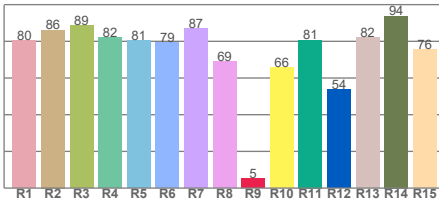

Operator name and signature: RU _____

Output:	1493 lm
Peak:	620 cd
Lux@50cm:	2480 Lux
Power:	16,2 W
Power Factor / DF	0,6
Standby power	0,35 W

According to regulation (EU) 2019/2015

Directionality:	Directional
Useful Lumen:	1430 lm
η_{TM} - Efficacy	104 lm/W
Energy Class:	F

Light efficacy:

92 Lumen/Watt

Light quality:

CRI: 81,6

Color temperature:

5979 K

Product name:
Multilight T1 Handle and Nova

Item number:
03.5694C

Date and time:
30-06-2022 15:16:29

Description:
Standby Power: 0,35W
Sensor distance: 250cm
Warmup: <2% in 15 minutes
Power Supply: CAS PSU

Spectra

BEAM DETAILS

Beam distance: 49,8 meters

Distance (meter)	1 m	2 m	3 m	4 m	5 m
Distance (feet)	3,3 ft	6,6 ft	9,8 ft	13,1 ft	16,4 ft

*measured at center of beam

Beam width (meter)	2,8 m	5,6 m	8,4 m	11,2 m	14 m
Beam width (feet)	9,3 ft	18,5 ft	27,5 ft	36,8 ft	46,1 ft

Beam intensities from 1-20m

1m	2m	3m	4m	5m	6m	7m	8m	9m	10m	11m	12m	13m	14m	15m	16m	17m	18m	19m	20m
3,3ft	6,6ft	9,8ft	13,1ft	16,4ft	19,7ft	23ft	26,2ft	29,5ft	32,8ft	36,1ft	39,4ft	42,7ft	45,9ft	49,2ft	52,5ft	55,8ft	59,1ft	62,3ft	65,6ft
619lx	155lx	69lx	39lx	25lx	17lx	13lx	10lx	8lx	6lx	5lx	4lx	4lx	3lx	3lx	2lx	2lx	2lx	2lx	2lx
57,5fcd	14,4fcd	6,4fcd	3,6fcd	2,3fcd	1,6fcd	1,2fcd	0,9fcd	0,7fcd	0,6fcd	0,5fcd	0,4fcd	0,3fcd	0,3fcd	0,3fcd	0,2fcd	0,2fcd	0,2fcd	0,2fcd	0,1fcd